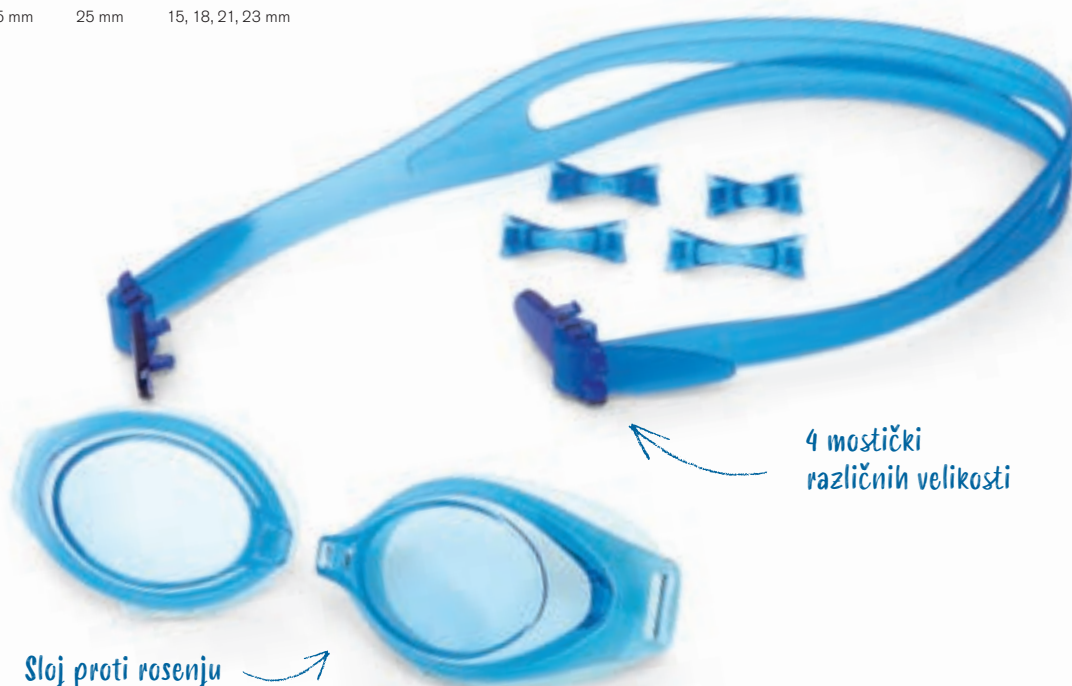

Crab

- Polikarbonatna stekla, odporna na udarce
- Odporna na slano vodo
- Individualno nastavljen naglavni trak
- 50% obarvana stekla
- Poljubna vgradnja stekel različnih dioptrij za desno in levo
- S korekcijskimi stekli, kot sestavljen set
- Sloj proti rosenju – ni dovoljeno čiščenje s krpicami iz mikrovlaknen

Plavalna očala brez dioptrije
40,00 eur.

35 mm

25 mm

15, 18, 21, 23 mm

Hipoalergenska

Dobavljiva skupaj z
mehkim etuijem

4 mostički
različnih velikosti

Sloj proti rosenju

Otroška plavalna očala

Sea horse

- Polikarbonatna stekla, odporna na udarce
- Sloj proti rošenju – ni dovoljeno čiščenje s krpami iz mikrovlaknen
- Odporna na slano vodo
- S plan stekli, zmontirana

32 mm