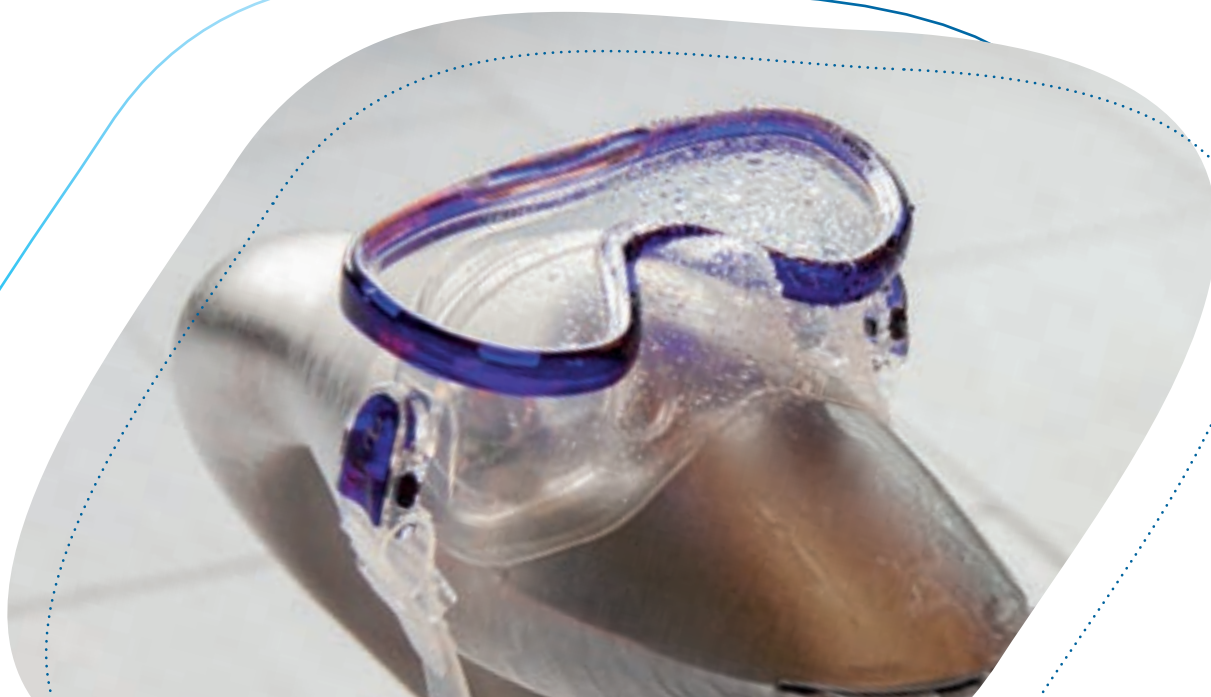

Otroške potapljaške maske M-111

Dolphin

- Stekla so izdelana iz trdega stekla, kar zmanjša možnost loma
- Okvir je izdelan iz na udarce odpornega polikarbonata
- Skupni PD: približno 60 mm
- Globina potapljanja največ 100 m

Maska je dobavljiva v trdem etuiju

145 mm

65 mm

70,00 eur.

Antialergijski silikon

Model z enojnim steklom, zelo udoben

Modra

120 7684 9415 01

NAROČILNICA - Potapljaška maska

Vračilo ali zamenjava individualno izdelanih potapljaških mask ni možna.

MODEL

Ceos M-212 Art.-Št. 12077..	Intega M-2004 Art.-Št. 12115..	Sea Lion za začetnike Art.-Št. 12078..
<input type="checkbox"/> ● Črna <input type="checkbox"/> ● Modra <input type="checkbox"/> ● Rumena	<input type="checkbox"/> ○ Prozorna <input type="checkbox"/> ● Črna + črn silikon	<input type="checkbox"/> ● Črna <input type="checkbox"/> ● Črna + črn silikon <input type="checkbox"/> ● Modra <input type="checkbox"/> ● Rumena